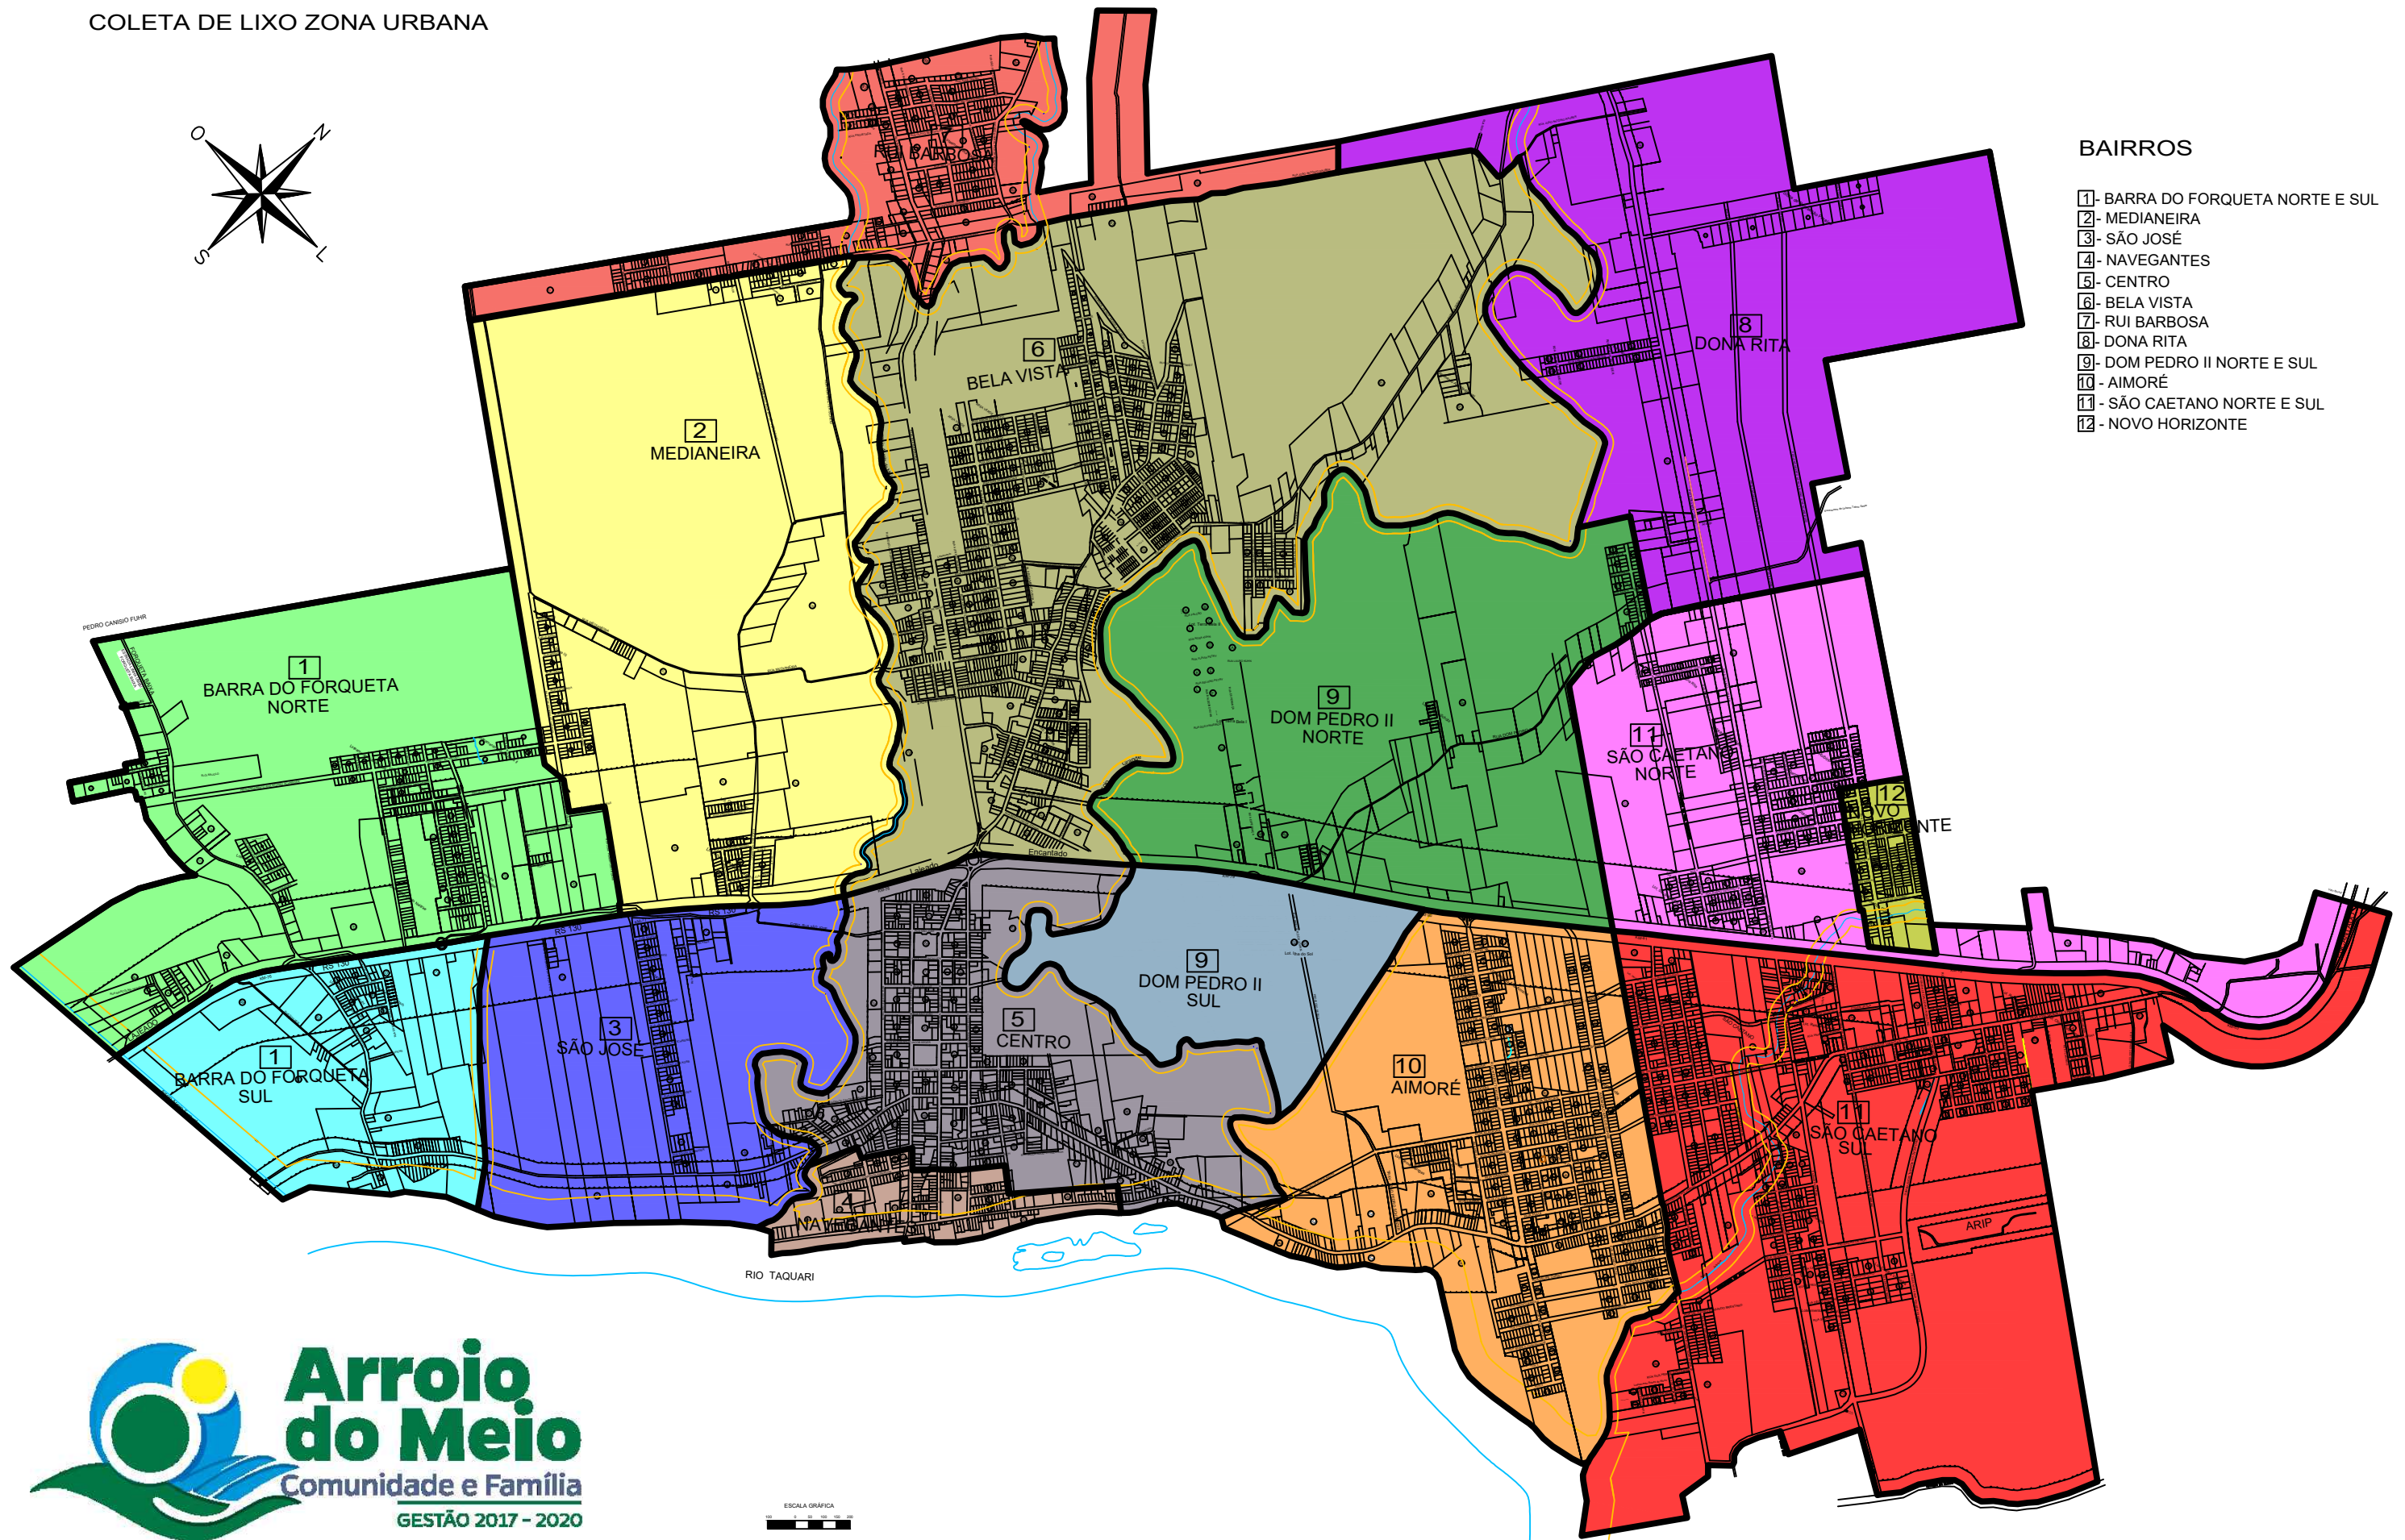

COLETA DE LIXO ZONA URBANA

BAIROS

- 1- BARRA DO FORQUETA NORTE E SUL
- 2- MEDIANEIRA
- 3- SÃO JOSÉ
- 4- NAVEGANTES
- 5- CENTRO
- 6- BELA VISTA
- 7- RUI BARBOSA
- 8- DONA RITA
- 9- DOM PEDRO II NORTE E SUL
- 10- AIMORÉ
- 11- SÃO CAETANO NORTE E SUL
- 12- NOVO HORIZONTE