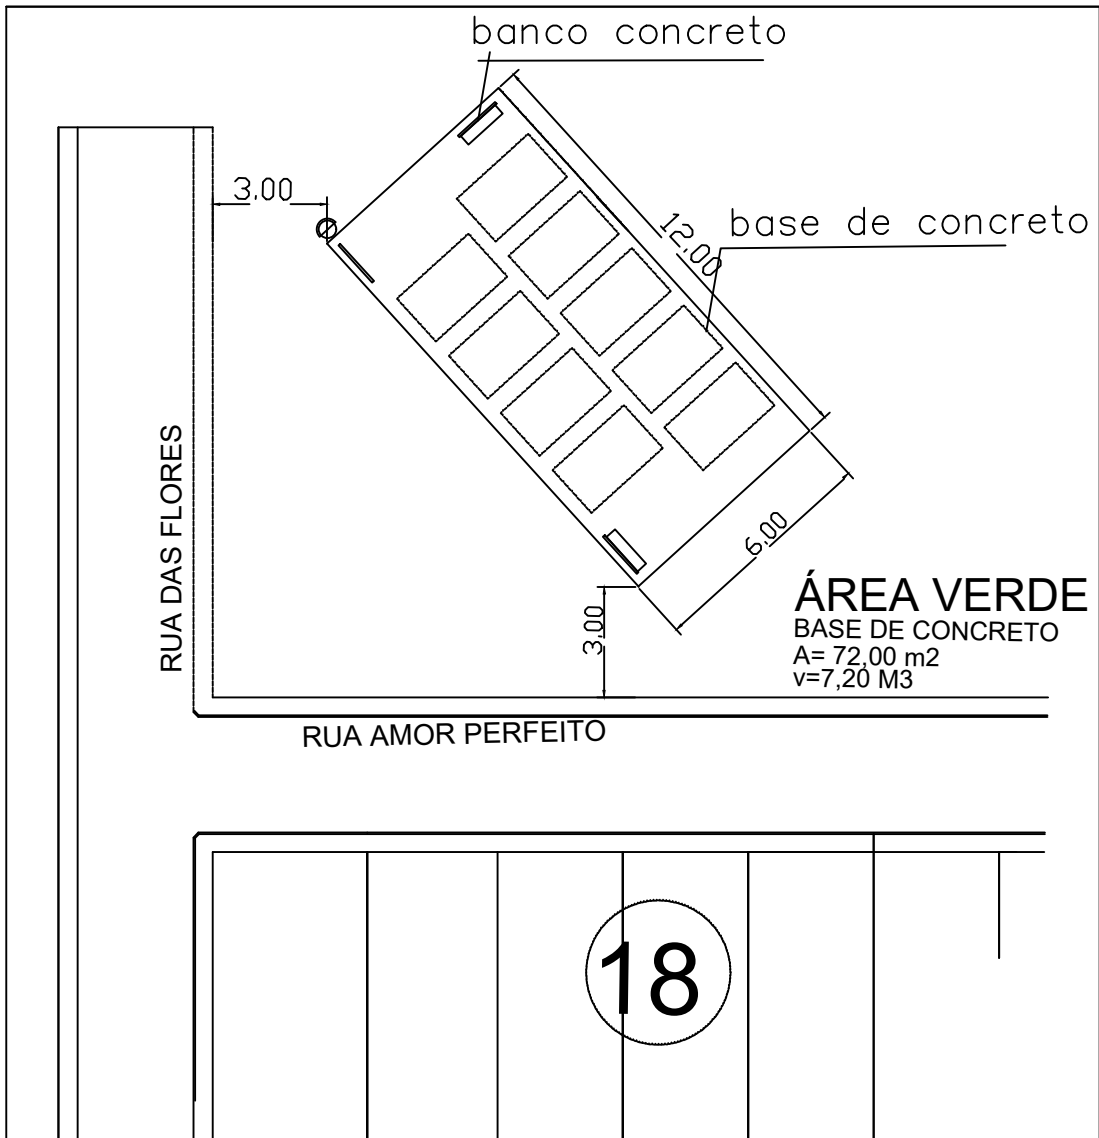

PREFEITURA MUNICIPAL
ARROIO DO MEIO / RS.

ADMINISTRAÇÃO : 2016–2020

RUA MONSENHOR JACOB SEGER – 186 – FONE 051–716–1166
ARROIO DO MEIO – RS.

RESP PROJETO :
RESP. EXECUÇÃO :
PROPRIETÁRIO : Município de Arroio do Meio/RS

NOME – ENDEREÇO :
ACADEMIA AO AR LIVRE–BAIRRO BELA VISTA
ÁREA DE LAZER ANTARES XIX (BOLA CHEIA)
BAIRRO BELA VISTA/ARROIO DO MEIO/RS

PRANCHA :
PLANTA DE SITUAÇÃO E LOCALIZAÇÃO–ACADEMIAS

DESENHO : Rodrigo	DATA : 05/2018	ESCALAS : 1/200	ÁREA : 72,00 M²