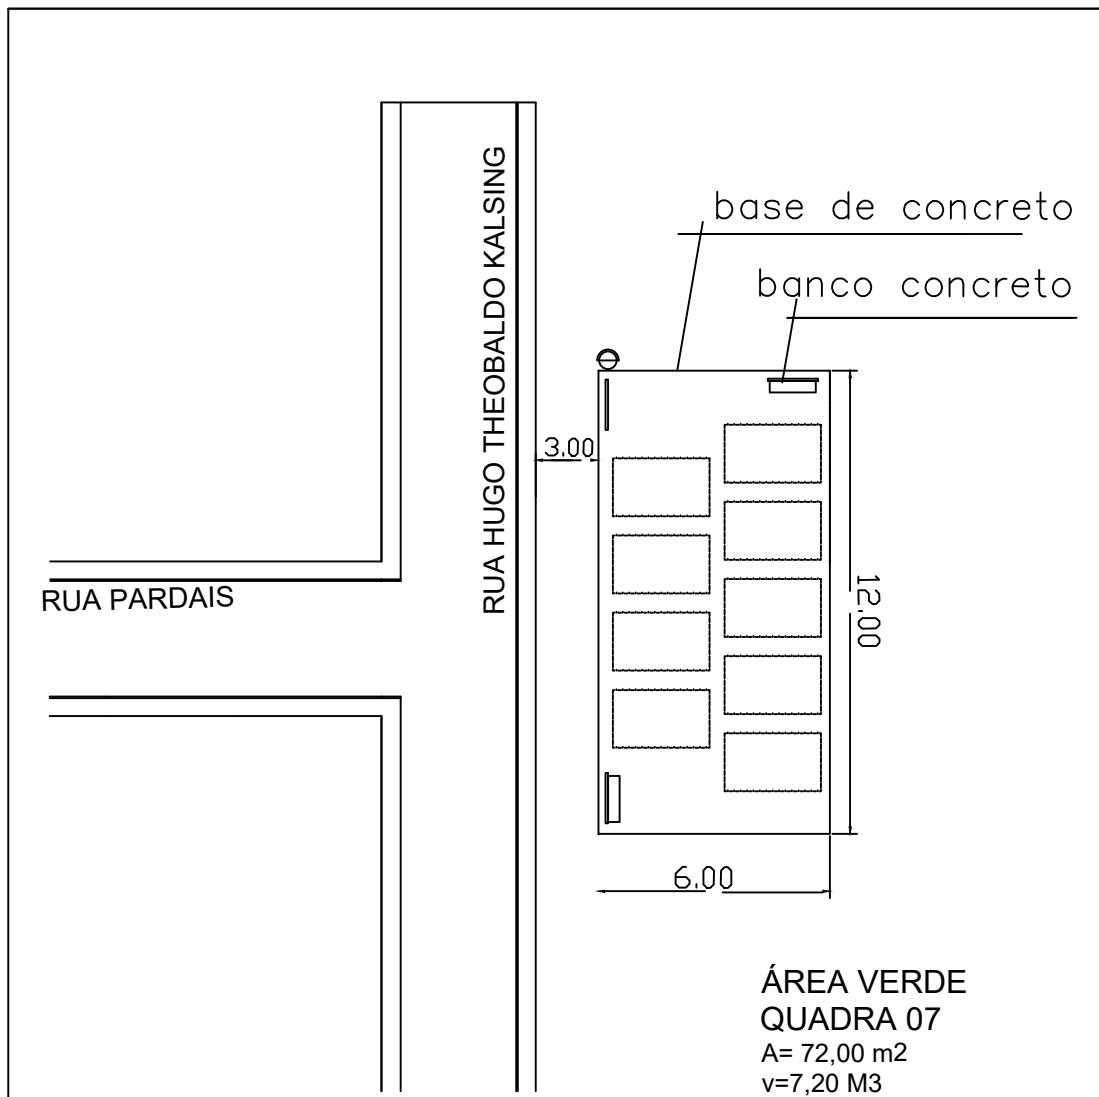

PREFEITURA MUNICIPAL ARROIO DO MEIO / RS.		
	ADMINISTRAÇÃO : 2016 – 2020		
RUA MONSENHOR JACOB SEGER – 186 – FONE 051-716-1166 _____ ARROIO DO MEIO – RS. _____			
RESP PROJETO : _____ RESP. EXECUÇÃO : _____ PROPRIETÁRIO : Município de Arroio do Meio/RS	NOME – ENDEREÇO : ACADEMIA AO AR LIVRE- BARRA DO FORQUETA RUA HUGO THEOBALDO KALSING, AREA DE LAZER, Q 07 BAIRRO BARRA DO FORQUETA/ARROIO DO MEIO/RS		
PRANCHA : PLANTA DE SITUAÇÃO E LOCALIZAÇÃO-ACADEMIAS			
DESENHO : Rodrigo	DATA : 05/2018	ESCALAS : 1/200	ÁREA : 72,00 M²