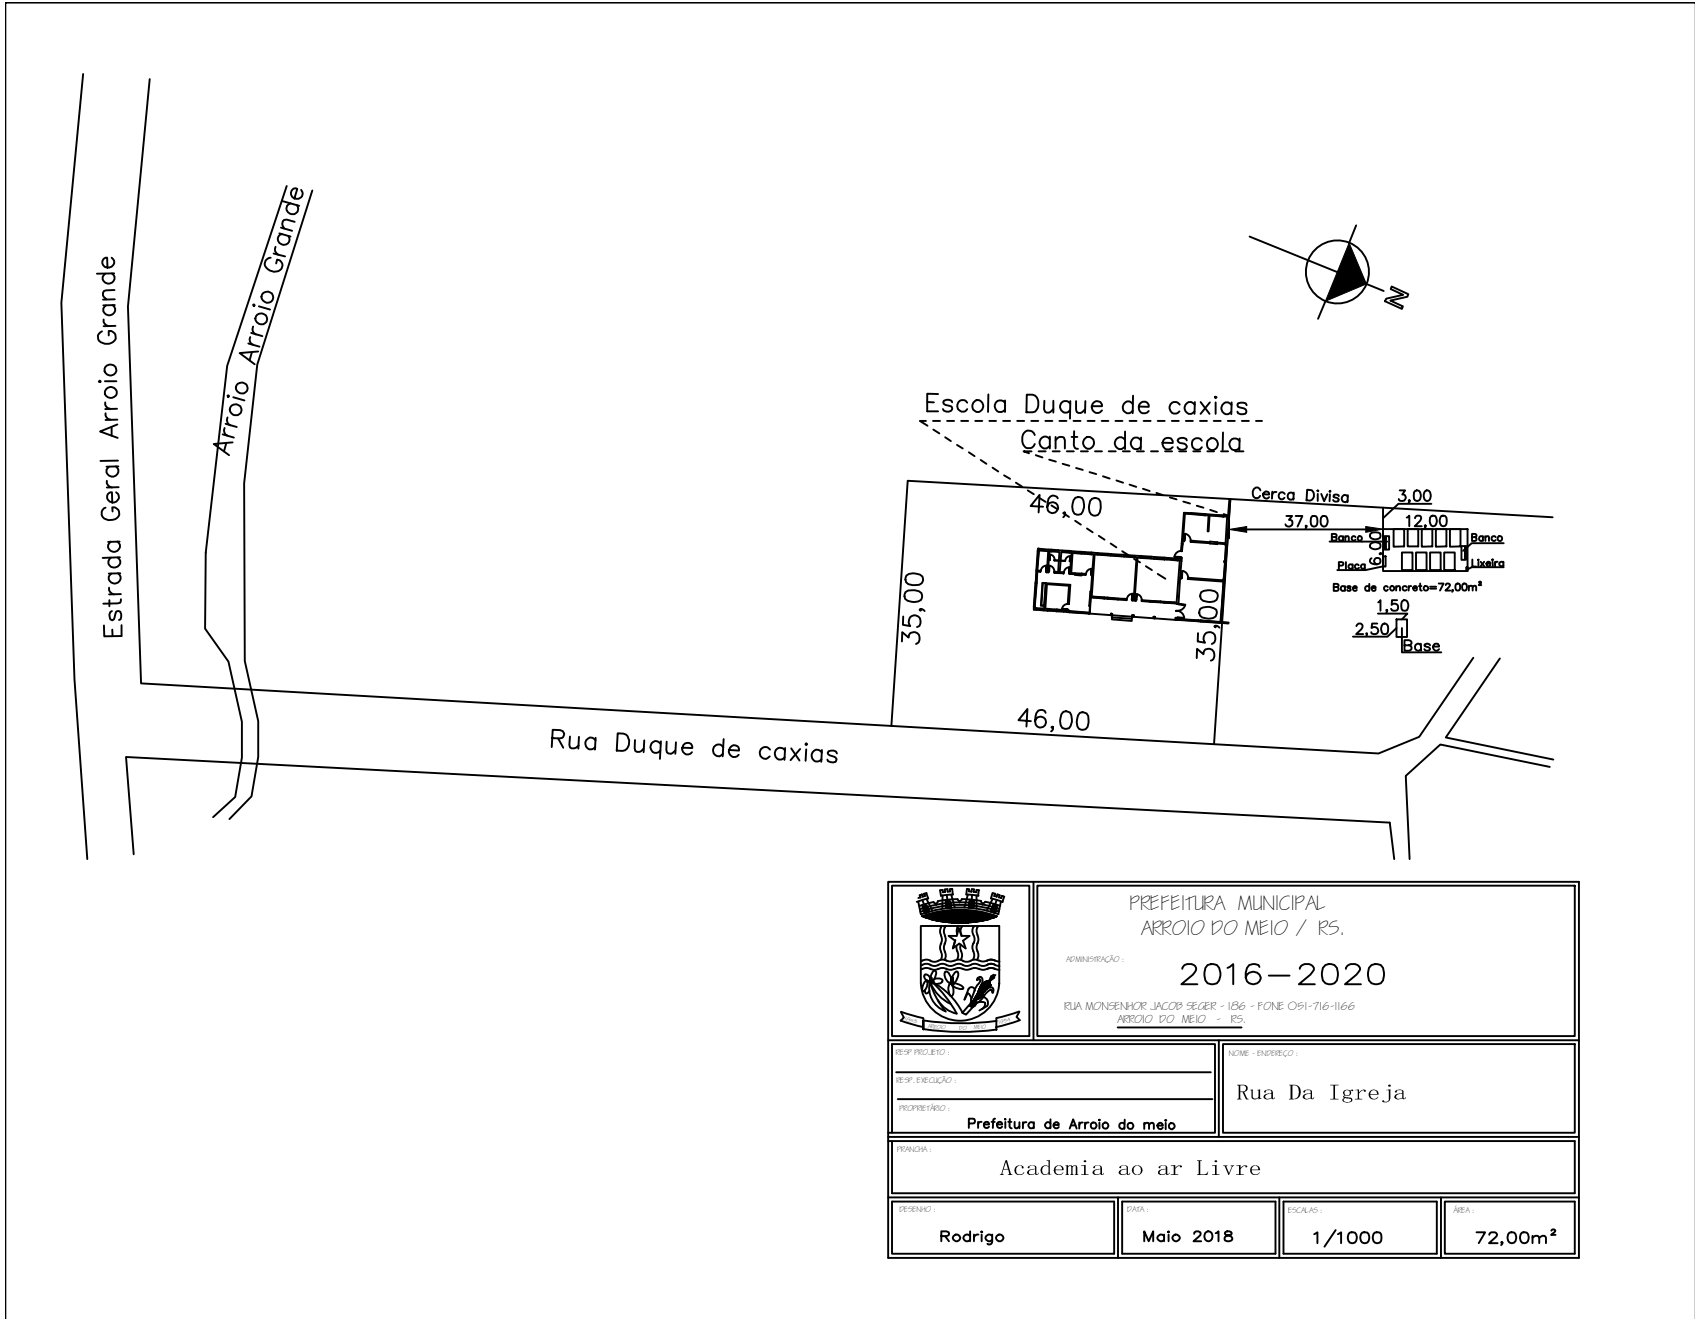

NOME – ENDEREÇO :
 ACADEMIA AO AR LIVRE–BAIRRO BELA VISTA
 ÁREA DE LAZER ANTARES XIX (BOLA CHEIA)
 BAIRRO BELA VISTA/ARROIO DO MEIO/RS

PRANCHA :
 PLANTA DE SITUAÇÃO E LOCALIZAÇÃO–ACADEMIAS

DESENHO : Rodrigo	DATA : 05/2018	ESCALAS : 1/200	ÁREA : 72,00 M ²
----------------------	-------------------	--------------------	--------------------------------