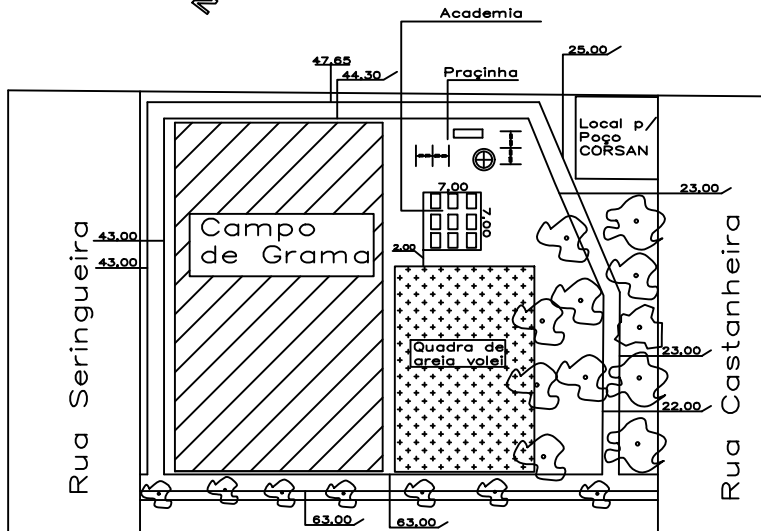

Resumo:

43,00	Total de Meio Fio 397,00 unidades
43,00	Área quadrada do caminhodromo=793,90m ²
47,65	Quantidade de pedrisco=55,57m ²
44,30	
25,00	
23,00	
23,00	
22,00	
63,00	
63,00	
396,95	

Lotes com Residências